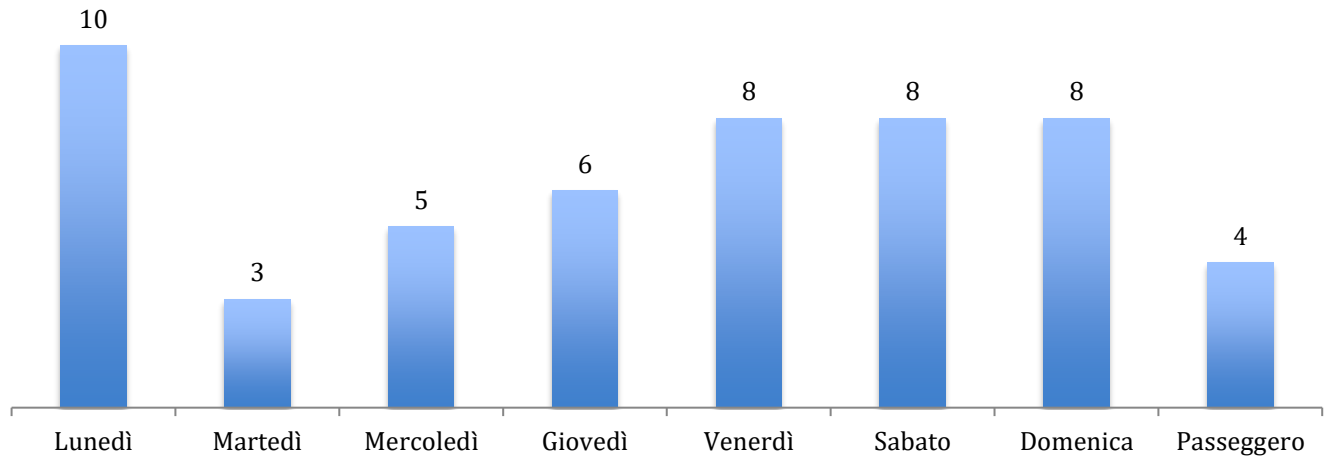

Statistiche di Mortalità sulle Strade di Bergamo e Provincia

Morti sulla strada di Bergamo e Provincia

■ Decessi 2023 Totale 48

Statistica in Relazione al Giorno dell'Incidente

■ 2023

Statistica in Relazione all'Età