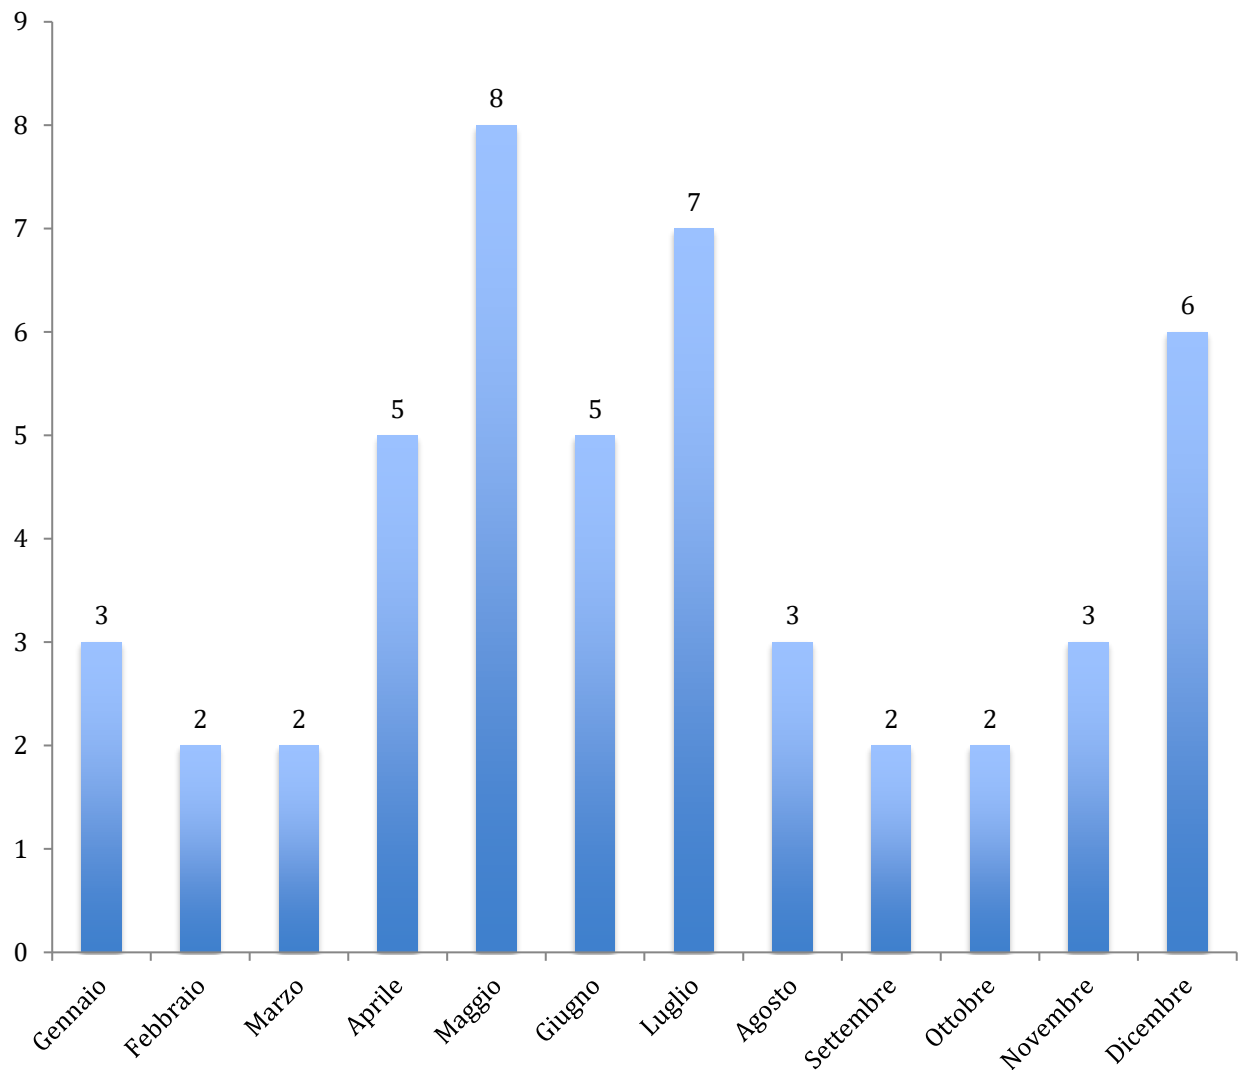

Statistiche di Mortalità sulle Strade di Bergamo e Provincia

Morti sulla strada di Bergamo e Provincia

■ Decessi 2023 Totale 48

Statistica in Relazione al Giorno dell'Incidente

■ 2023

Statistica in Relazione all'Età

■ 2023

Statistica in Relazione all'Orario

■ 2023

Statistica in Base al Mezzo Usato

■ 2023