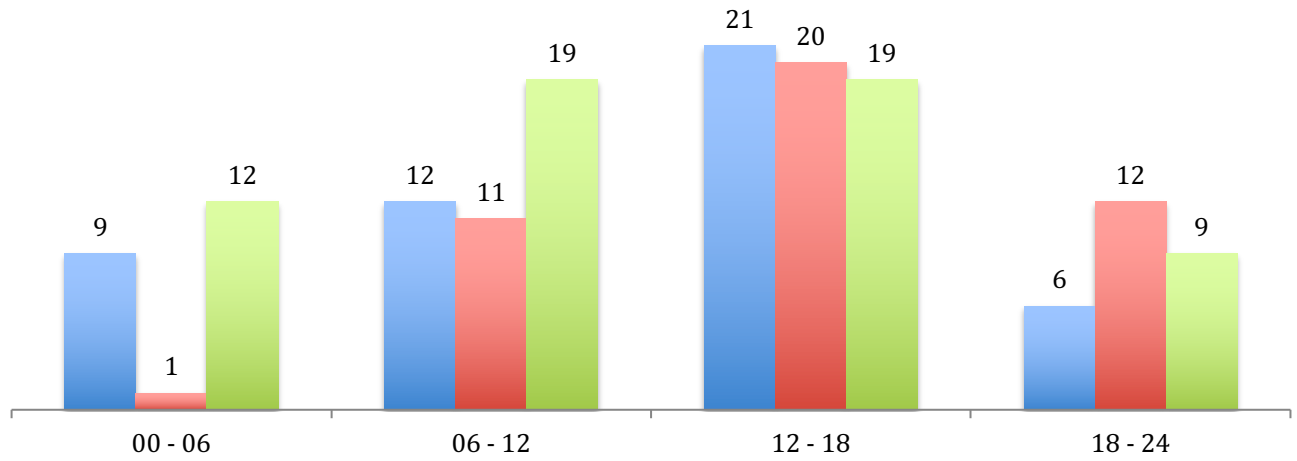

Statistica in Relazione all'Orario

■ 2023 ■ 2024 ■ 2025