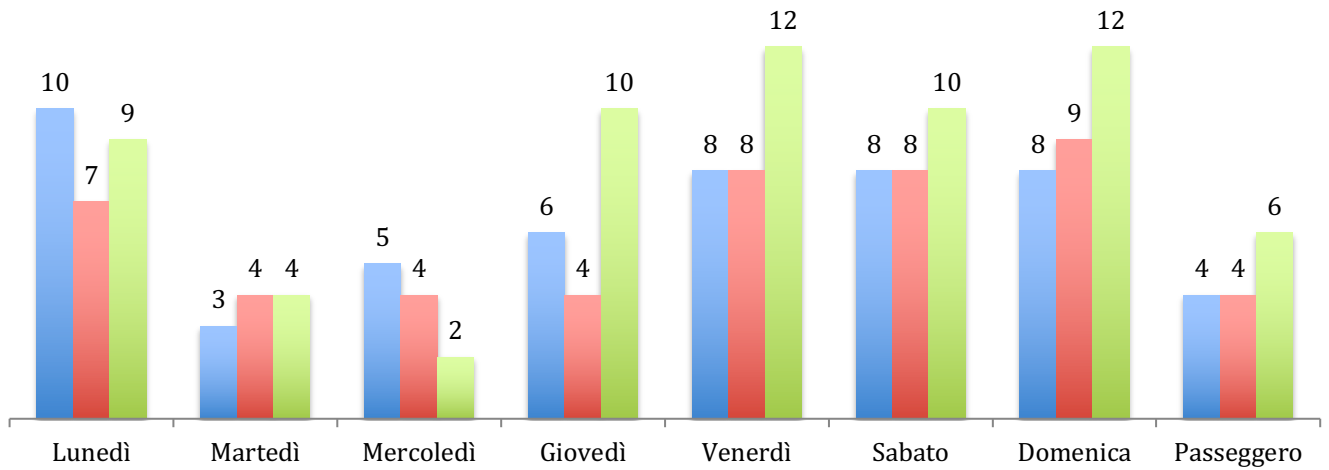

# Statistiche di Mortalità sulle Strade di Bergamo e Provincia

## Morti sulla strada di Bergamo e Provincia

■ Decessi 2023 Totale 48   ■ Decessi 2024 Totale 44   ■ Decessi 2025 Totale 59

## Statistica in Relazione al Giorno dell'Incidente

■ 2023 ■ 2024 ■ 2025