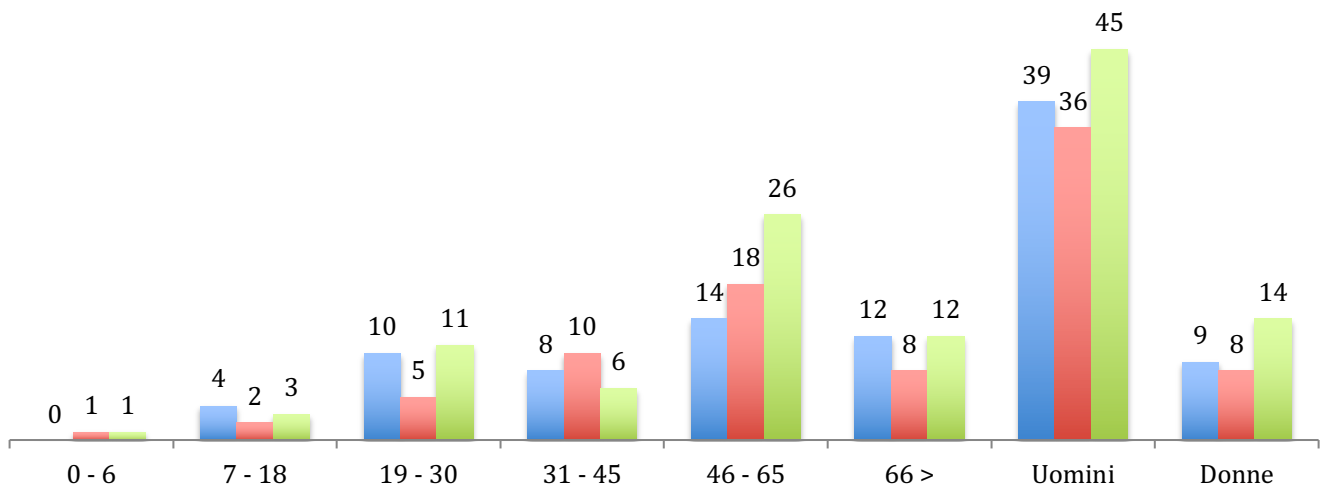

Statistica in Relazione all'Età

■ 2023 ■ 2024 ■ 2025