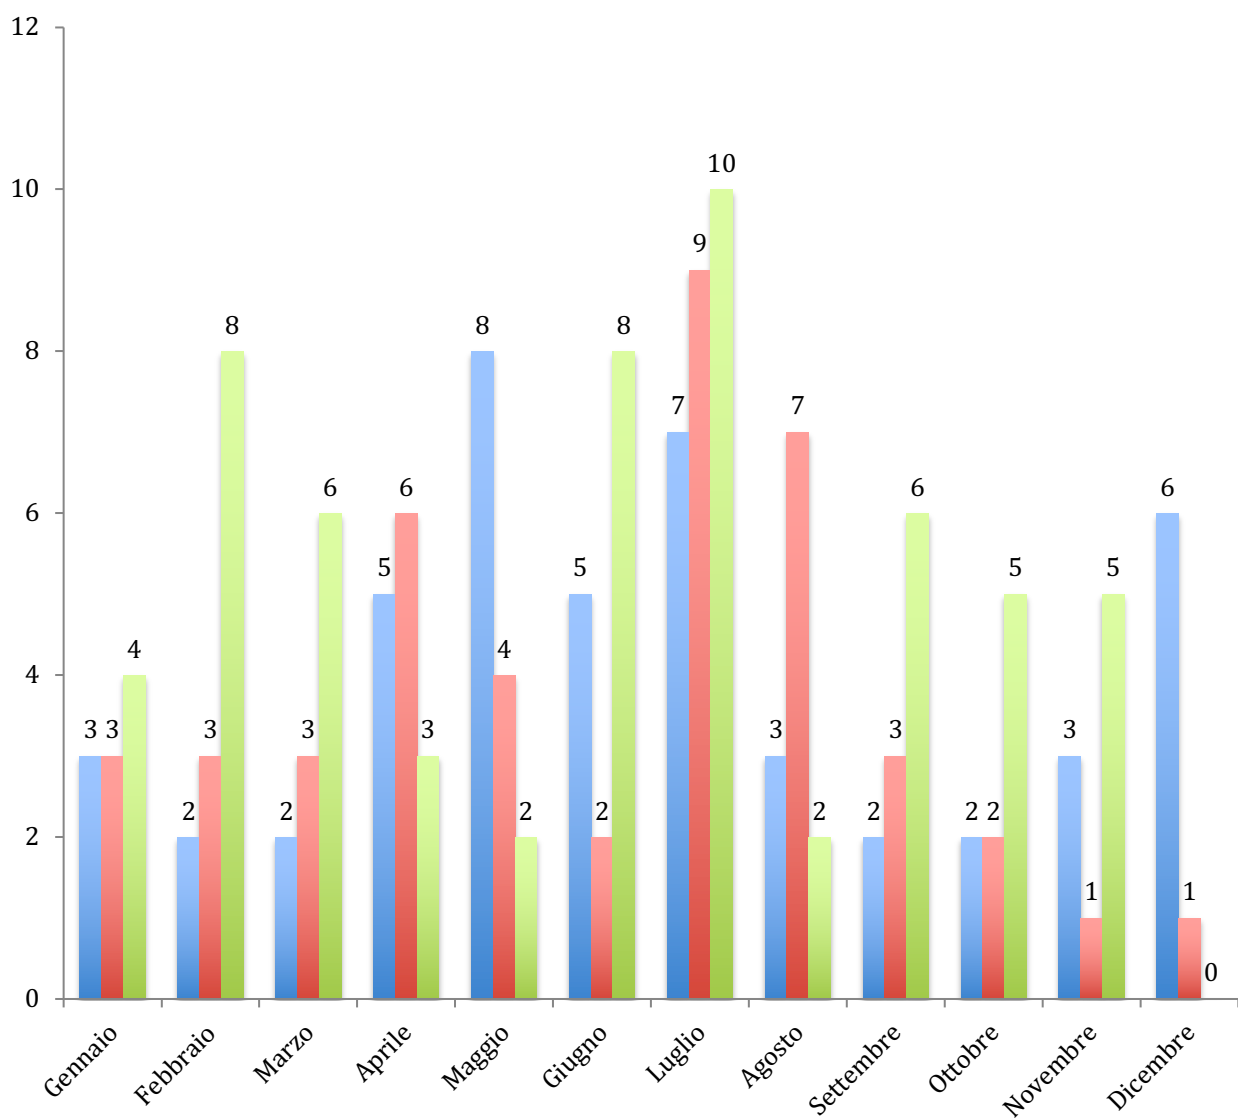

# Statistiche di Mortalità sulle Strade di Bergamo e Provincia

## Morti sulla strada di Bergamo e Provincia

■ Decessi 2023 Totale 48   ■ Decessi 2024 Totale 44   ■ Decessi 2025 Totale 59

## Statistica in Relazione al Giorno dell'Incidente

■ 2023 ■ 2024 ■ 2025

## Statistica in Relazione all'Età

■ 2023 ■ 2024 ■ 2025