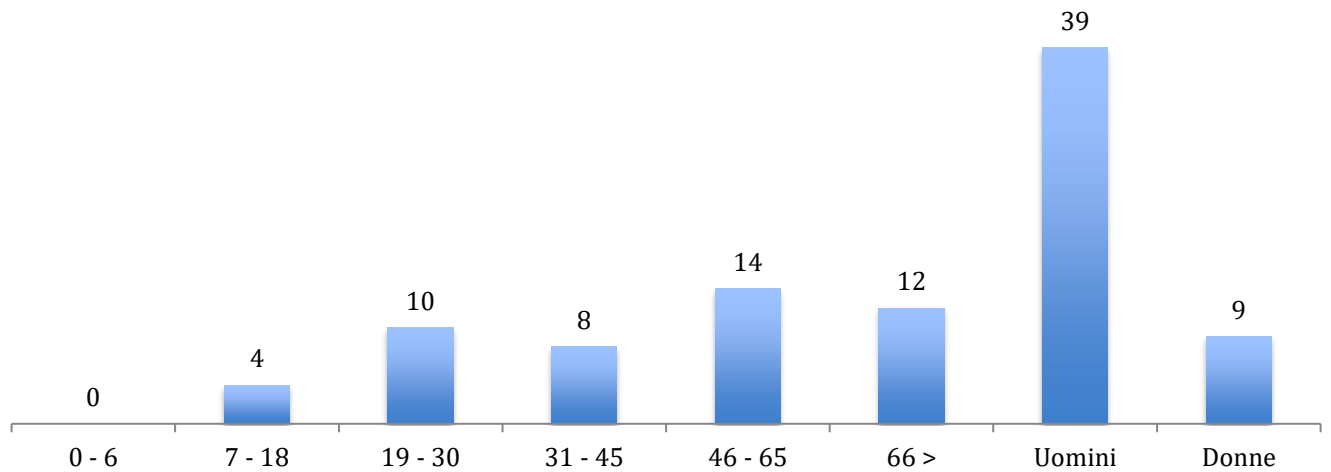

Statistiche di Mortalità sulle Strade di Bergamo e Provincia

Morti sulla strada di Bergamo e Provincia

■ Decessi 2023 Totale 48

Statistica in Relazione al Giorno dell'Incidente

■ 2023

Statistica in Relazione all'Età

■ 2023

Statistica in Relazione all'Orario

■ 2023

Statistica in Base al Mezzo Usato

■ 2023