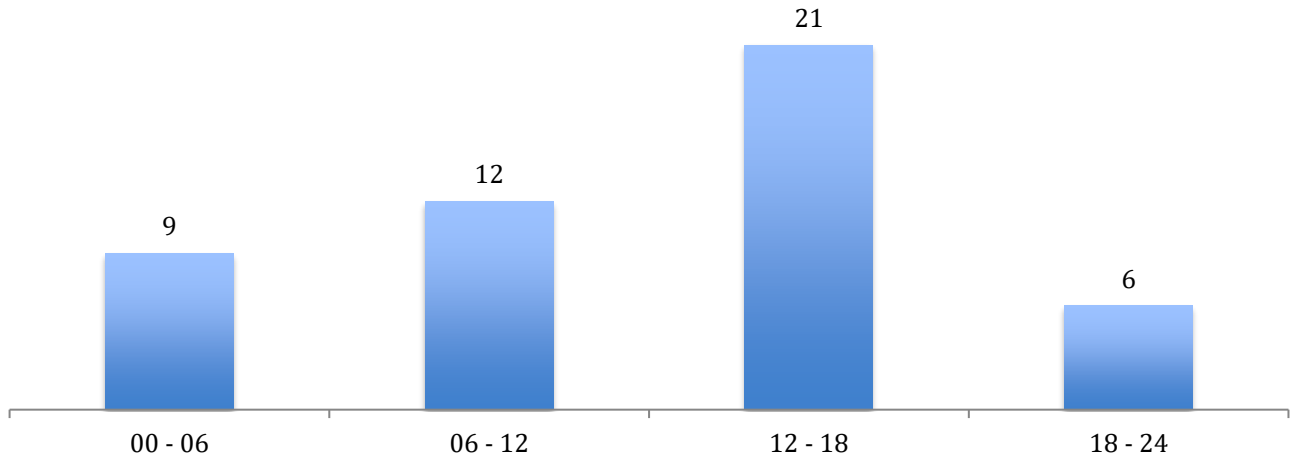

Statistiche di Mortalità sulle Strade di Bergamo e Provincia

Morti sulla strada di Bergamo e Provincia

■ Decessi 2023 Totale 48

Statistica in Relazione al Giorno dell'Incidente

■ 2023

Statistica in Relazione all'Età

■ 2023

Statistica in Relazione all'Orario

■ 2023

Statistica in Base al Mezzo Usato

■ 2023